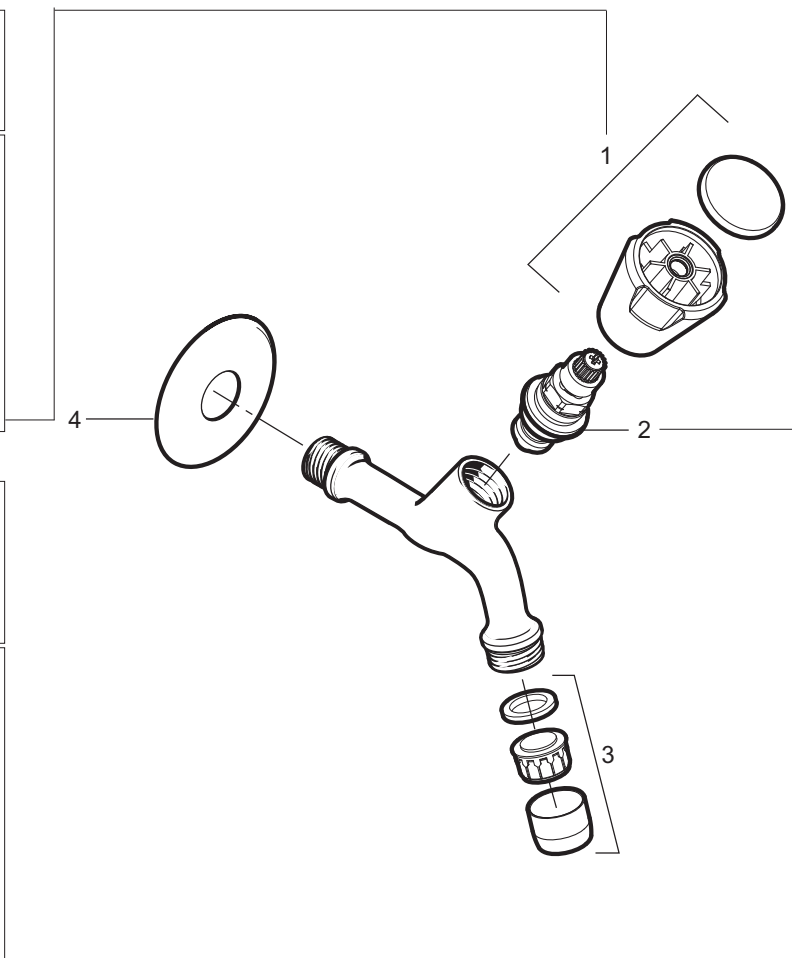

Tapkraan G1/2"

F3080AA	F3168AA	F3168AA	F3018AA	
Messing	Project	Project	Comfort	Nostaligisch
F963580AA	warm F963582AA	koud F963583AA	F963581AA	F963584AA

F3080AA F3018AA F3168AA		
Messing Comfort Project	Messing Comfort Nostaligisch	Nostaligisch
eco 	keramisch 	eco
F963570NU	F963571NU	F963572NU

Pos.	Art. nr.	Benaming
------	----------	----------

1	zie bovenstaande tabel	Knoppen
2	zie bovenstaande tabel	Bovendelen
3	F 963 119 AA	Perlator opschroef M22x1
4	F 908 101 AA	Rozet G1/2"